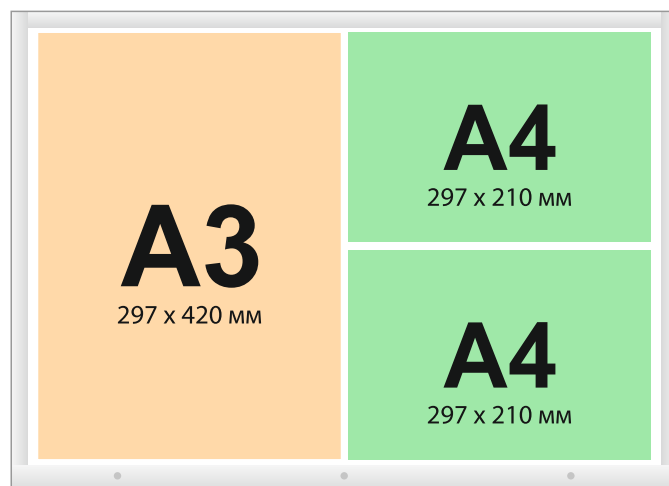

### Стоимость размещения (руб. с НДС)

	Программы размещения	лифты (шт.)	A4		A3	
			14 дней	28 дней	14 дней	28 дней
1	Лошица 1, 3, 4, 7, 8	178	2 136	3 524,40	3 524,40	5 874
2	Лошица 2, 9	168	2 016	3 326,40	3 326,40	5 544
3	Серебрянка 1, 5	137	1 644	2 712,60	2 712,60	4 521
4	Серебрянка 2, 3, 4	231	2 772	4 573,80	4 573,80	7 623
5	Серебрянка 6	111	1 332	2 197,80	2 197,80	3 663
6	Серебрянка 7, 8	186	2 232	3 682,80	3 682,80	6 138
7	Серебрянка 9	254	3 048	5 029,20	5 029,20	8 382
8	Маяковского 1	53	-	1 049,40	-	1 749
9	Маяковского 2	183	2 196	3 623,40	3 623,40	6 039
10	Велозавод	38	-	752,40	-	1 254
11	Центр	37	-	732,60	-	1 221
Цена за 1 лифт:			12	19,80	19,80	33