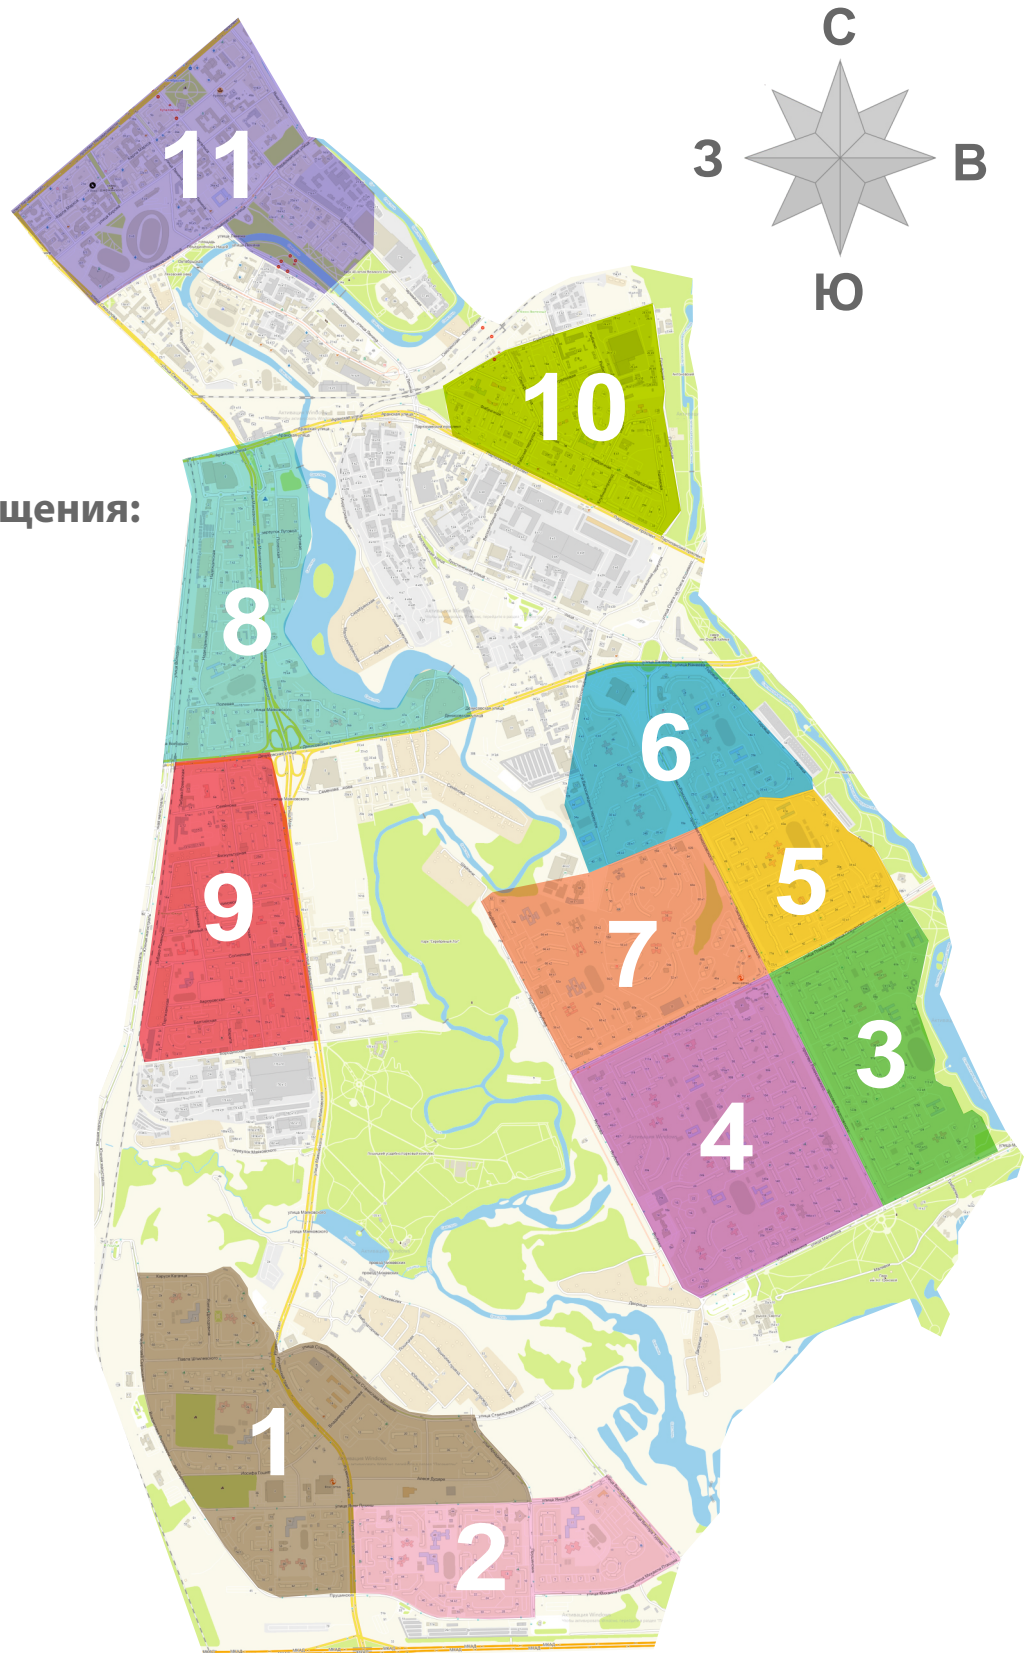

**А Д В Е Р Х А Б**

**РЕКЛАМА В ЛИФТАХ**  
Ленинского района г. Минска  
с 1 февраля 2026г.

**Программы размещения:**

- 1** Лошица 1, 3, 4, 7, 8
- 2** Лошица 2, 9
- 3** Серебрянка 1, 5
- 4** Серебрянка 2, 3, 4
- 5** Серебрянка 6
- 6** Серебрянка 7, 8
- 7** Серебрянка 9
- 8** Маяковского 1
- 9** Маяковского 2
- 10** Велозавод
- 11** Центр

### Стоимость размещения (руб. с НДС)

	Программы размещения	лифты (шт.)	A4		A3	
			14 дней	28 дней	14 дней	28 дней
1	Лошица 1, 3, 4, 7, 8	178	2 136	3 524,40	3 524,40	5 874
2	Лошица 2, 9	168	2 016	3 326,40	3 326,40	5 544
3	Серебрянка 1, 5	137	1 644	2 712,60	2 712,60	4 521
4	Серебрянка 2, 3, 4	231	2 772	4 573,80	4 573,80	7 623
5	Серебрянка 6	111	1 332	2 197,80	2 197,80	3 663
6	Серебрянка 7, 8	186	2 232	3 682,80	3 682,80	6 138
7	Серебрянка 9	254	3 048	5 029,20	5 029,20	8 382
8	Маяковского 1	53	-	1 049,40	-	1 749
9	Маяковского 2	183	2 196	3 623,40	3 623,40	6 039
10	Велозавод	38	-	752,40	-	1 254
11	Центр	37	-	732,60	-	1 221
Цена за 1 лифт:			12	19,80	19,80	33

**СКИДКИ %** свыше 5 000 руб. - **5%**    свыше 10 000 руб. - **10%**    свыше 20 000 руб. - **15%**

**1 Лошица 1, 3, 4, 7, 8**  178  1 435 392

**Гашкевича** 6,  
**Игуменский тракт** 15, 18, 22, 24, 32, 34, 36, 38, 40, 42,  
**Лучины** 18, 20, 4, 6, 8,  
**Прушинских** 60, 62, 70, 72, 78,  
**Сырокомли** 18, 28, 30, 32, 34, 36, 44, 46, 48,  
**Монюшко** 12, 14, 16, 18, 20, 22, 24, 26, 28,  
**Шпилевского** 55, 56,  
**Оловникова** 11, 13, 15,  
**Смолича** 2, 4, 6, 8, 10,  
**Дудара**, 3, 7

**2 Лошица 2, 9**  168  1 354 752

**Игуменский тракт** 45, 47,  
**Лучины** 22, 24, 26, 32, 34, 36, 38, 46, 48, 50, 52, 54, 56, 62,  
**Прушинских** 1, 10, 12, 14, 16, 18, 20, 22, 26, 28, 30, 32, 36, 38, 4, 40, 42, 44, 46, 52, 54, 58, 6, 9,  
**Пташука**, 1