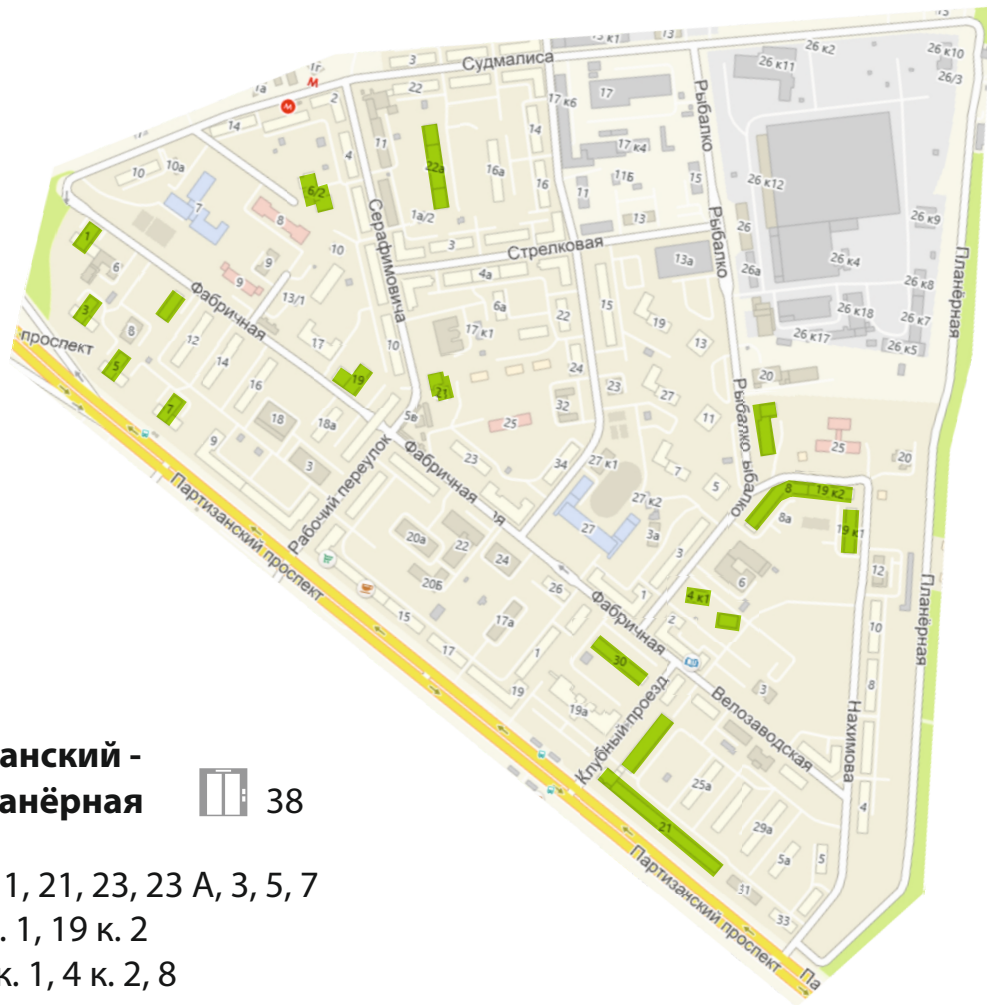

Квартал Партизанский - Судмалиса - Планёрная

38

- Партизанский, 1, 21, 23, 23 А, 3, 5, 7
- Нахимова, 19 к. 1, 19 к. 2
- Рыбалко, 16, 4 к. 1, 4 к. 2, 8
- Серафимовича, 21, 6 к. 2
- Судмалиса, 22 А
- Фабричная, 10, 19, 30

Рекламный формат	Срок размещения / стоимость (руб. с НДС)	
	14 дней 👁 153 216 контактов	28 дней 👁 306 432 контакта
A4 297 x 210мм	—	752,40
A3 297 x 420 мм	—	1 254